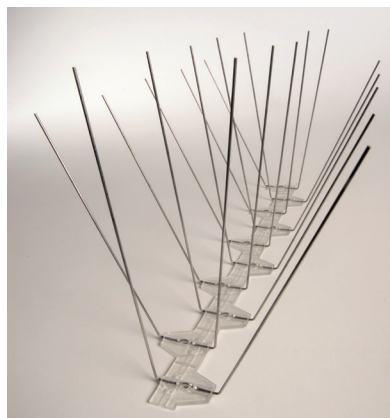

## Specificatie G20 vogelpen

Vogel - activiteit	Meeuwen - tijdelijke zitplaatsen, slaap- en soms nestelplaatsen
Belasting	Zware belasting
Toepassing	Randen en richels
Beschermingsbreedte	Tot 370mm
Breedte strip	45mm
Afstand tussen pennen	33mm
Hoogte van de pennen	166mm
Afstand tussen toppen van de pennen	175mm